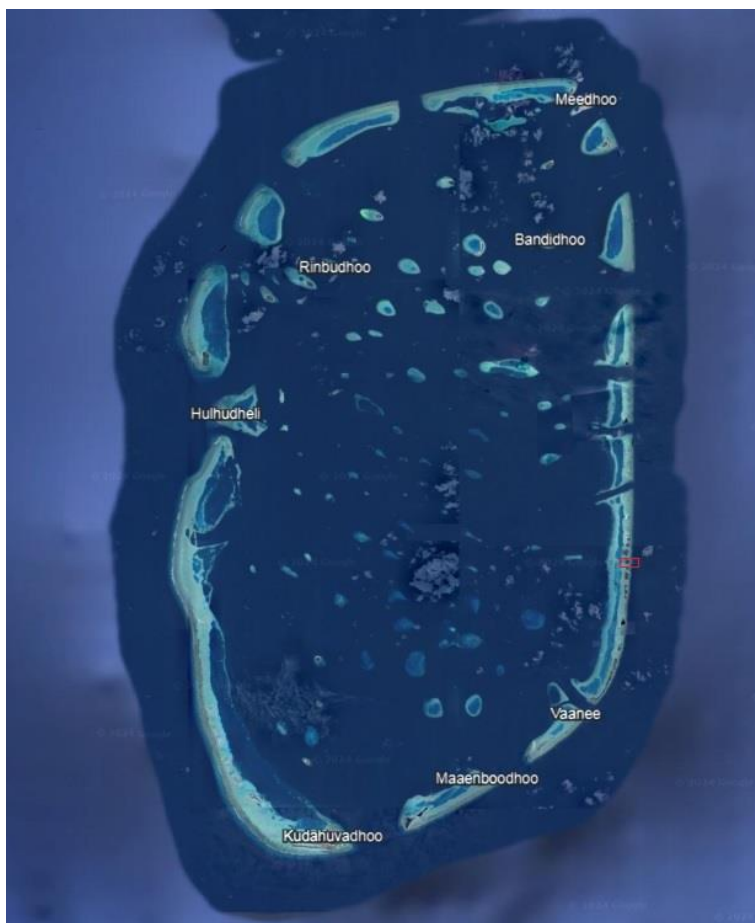

މިއަދުގެ ފުރިހަމކުރުން : (ސަރުކާރުގެ ދަތުރުގެ ފުރިހަމކުރުން)